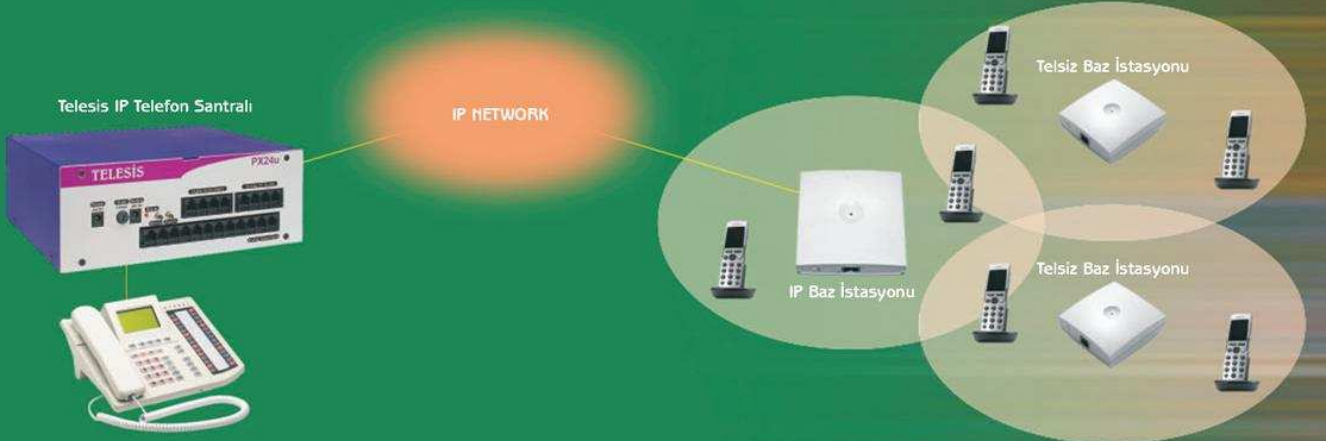

TELESİS Entegre IP Dect Sistemleri

- Telsiz baz istasyonları sayesinde geniş kapsama alanı
- Dect 300 Serisi sistemlerde 12, Dect 600 Serisi sistemlerde 1500 mobil kullanıcı
- SIP protokolü ile entegrasyon
- Web arayüz bağlantısı
- Arayan numarayı gösterme (CallerID)
- Her baz istasyonunda yüksek kanal sayısı
- Dect 300 Serisi sistemlerde PoE, Dect 600 Serisi sistemlere PoE veya 220 V besleme seçeneği
- Genişleyebilir modüler mimari ve kolay kurulum

TELESİS Entegre IP Dect Sistemleri

Telesis Entegre Dect 300 serisi sistemler, Telesis santralleri kullanan küçük işletmeler için 12 mobil abone desteğiyle mükemmel ve ekonomik Dect çözümü sağlar.

Dect 300 ve Dect 600 sistemlerinin telsiz baz istasyonları sayesinde, en az kablolu ile zorlu kapsama alanlarında dahi en yüksek performans sağlanır.

Dect 600 serisi sistemler, yüzlerce baz istasyonu ile 1500 mobil kullanıcıya kadar genişleyebilen kapasitesi sayesinde orta ve büyük işletmeler ile kurumlar için ideal bir Dect çözümüdür.

İlk kurulumdan sonra gereksinimleriniz doğrultusunda sistemlerin kapsama alanları genişletilebilir, kullanıcı sayısı artırılabilir.