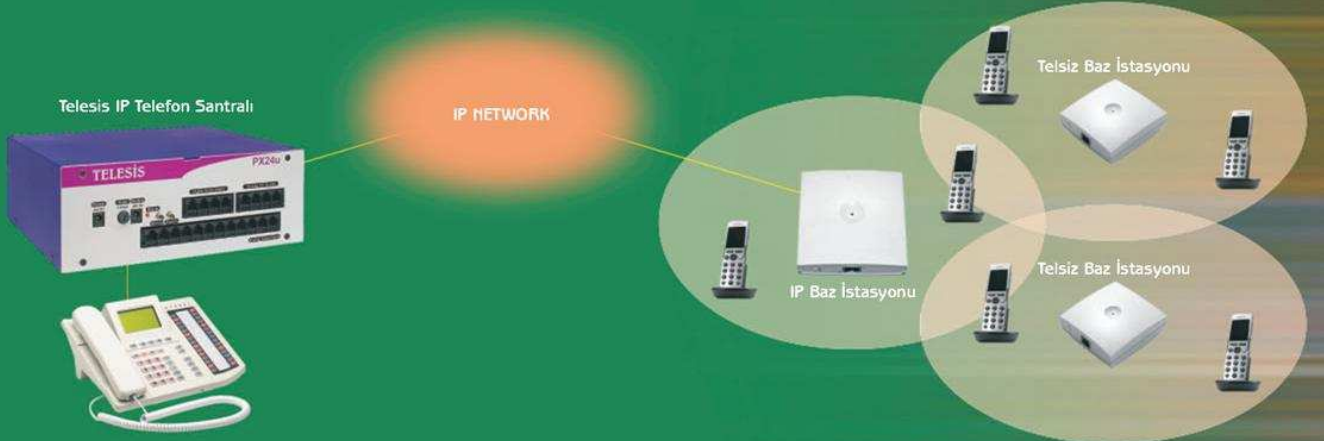

## TELESİS Entegre IP Dect Sistemleri

- Telsiz baz istasyonları sayesinde geniş kapsama alanı
- Dect 300 Serisi sistemlerde 12, Dect 600 Serisi sistemlerde 1500 mobil kullanıcı
- SIP protokolü ile entegrasyon
- Web arayüz bağlantısı
- Arayan numarayı gösterme (CallerID)
- Her baz istasyonunda yüksek kanal sayısı
- Dect 300 Serisi sistemlerde PoE, Dect 600 Serisi sistemlere PoE veya 220 V besleme seçeneği
- Genişleyebilir modüler mimari ve kolay kurulum

## TELESİS Entegre IP Dect Sistemleri

Telesis Entegre Dect 300 serisi sistemler, Telesis santralleri kullanan küçük işletmeler için 12 mobil abone desteğiyle mükemmel ve ekonomik Dect çözümü sağlar.

Dect 300 ve Dect 600 sistemlerinin telsiz baz istasyonları sayesinde, en az kablolu ile zorlu kapsama alanlarında dahi en yüksek performans sağlanır.

Dect 600 serisi sistemler, yüzlerce baz istasyonu ile 1500 mobil kullanıcıya kadar genişleyebilen kapasitesi sayesinde orta ve büyük işletmeler ile kurumlar için ideal bir Dect çözümüdür.

İlk kurulumdan sonra gereksinimleriniz doğrultusunda sistemlerin kapsama alanları genişletilebilir, kullanıcı sayısı artırılabilir.